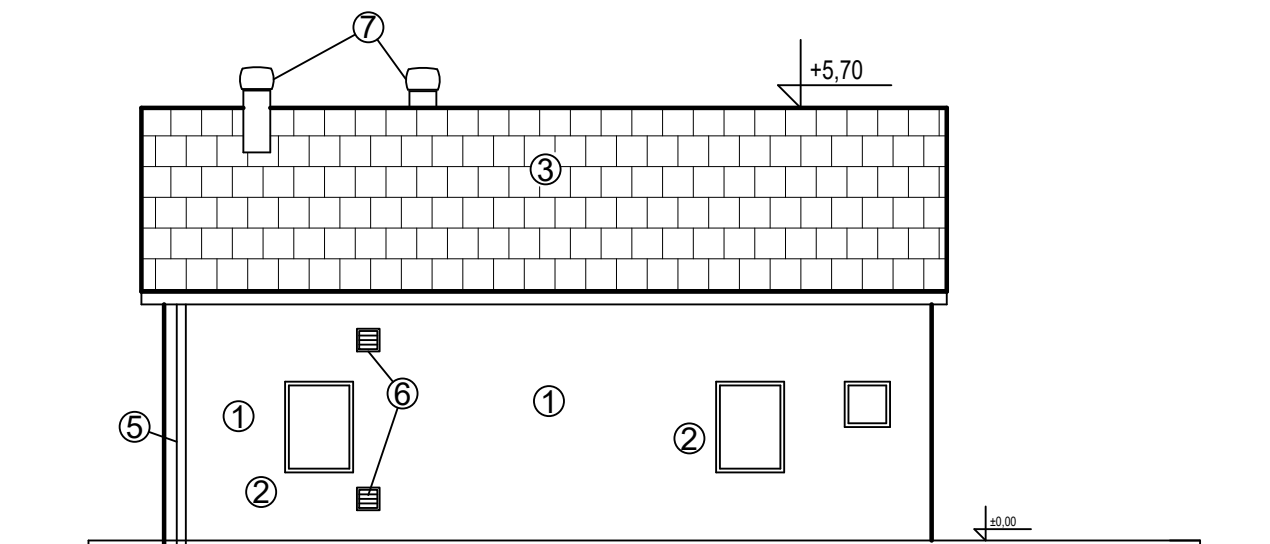

KUNIČKY - LIKVIDACE ODPADNÍCH VOD
POHLEDY NA ČOV
1:100

VARIANTA 1
VZOROVÁ ČOV 300 EO
POHLEDY
C-1.5