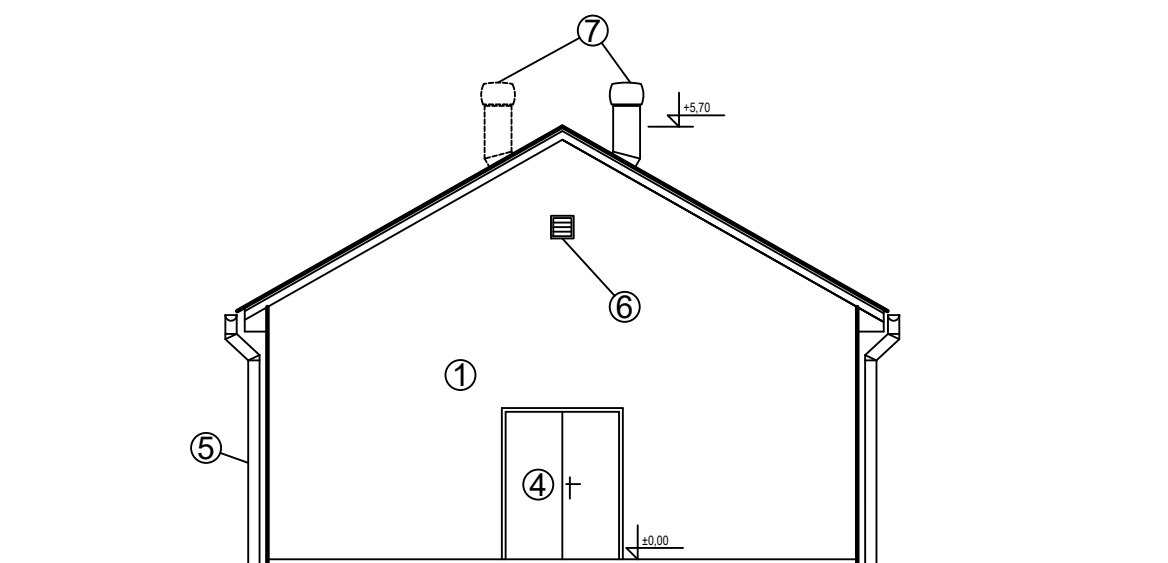

KUNIČKY - LIKVIDACE ODPADNÍCH VOD
POHLEDY NA ČOV
1:100

VARIANTA 1
VZOROVÁ ČOV 300 EO
POHLEDY
C-1.5