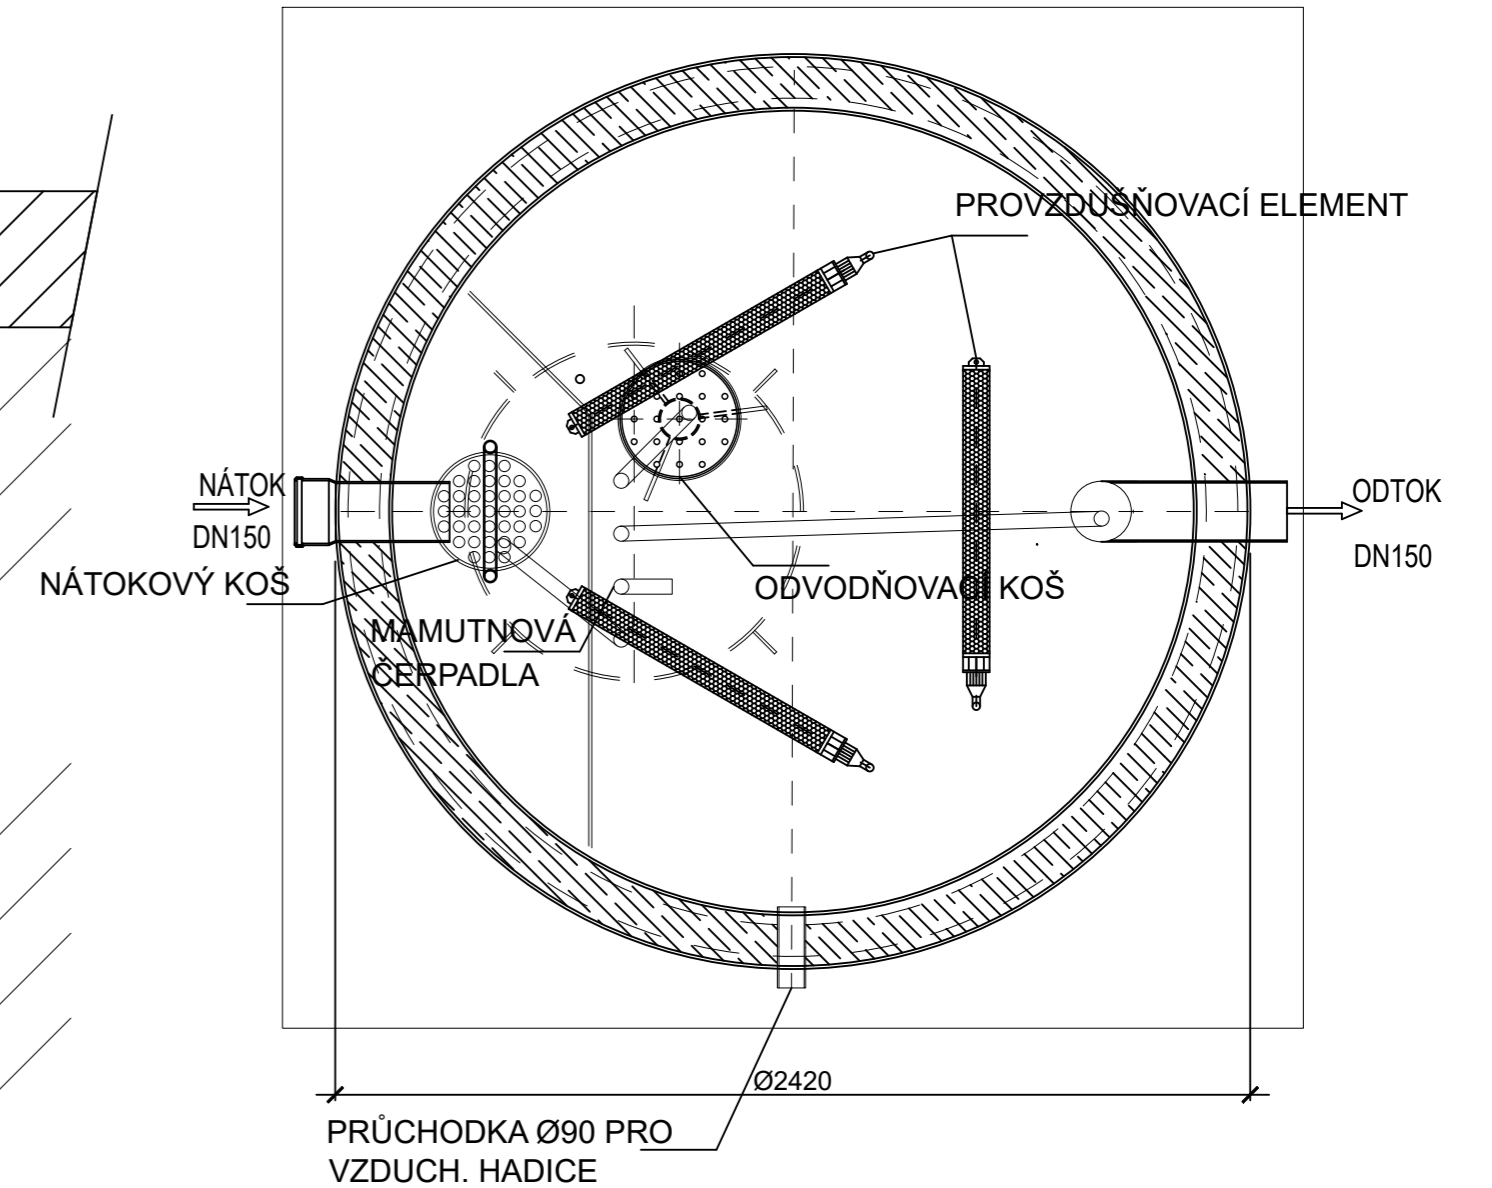

KUNIČKY - LIKVIDACE ODPADNÍCH VOD
PŮDORYS A ŘEZ DOMOVNÍ ČOV PRO 12 EO
 VYSTROJENÍ

ŘEZ A-A' M 1:20

PŮDORYS

VARIANTA 3
VZOR DOMOVNÍ ČOV PRO 12 EO
VYSTROJENÍ

C-3.5