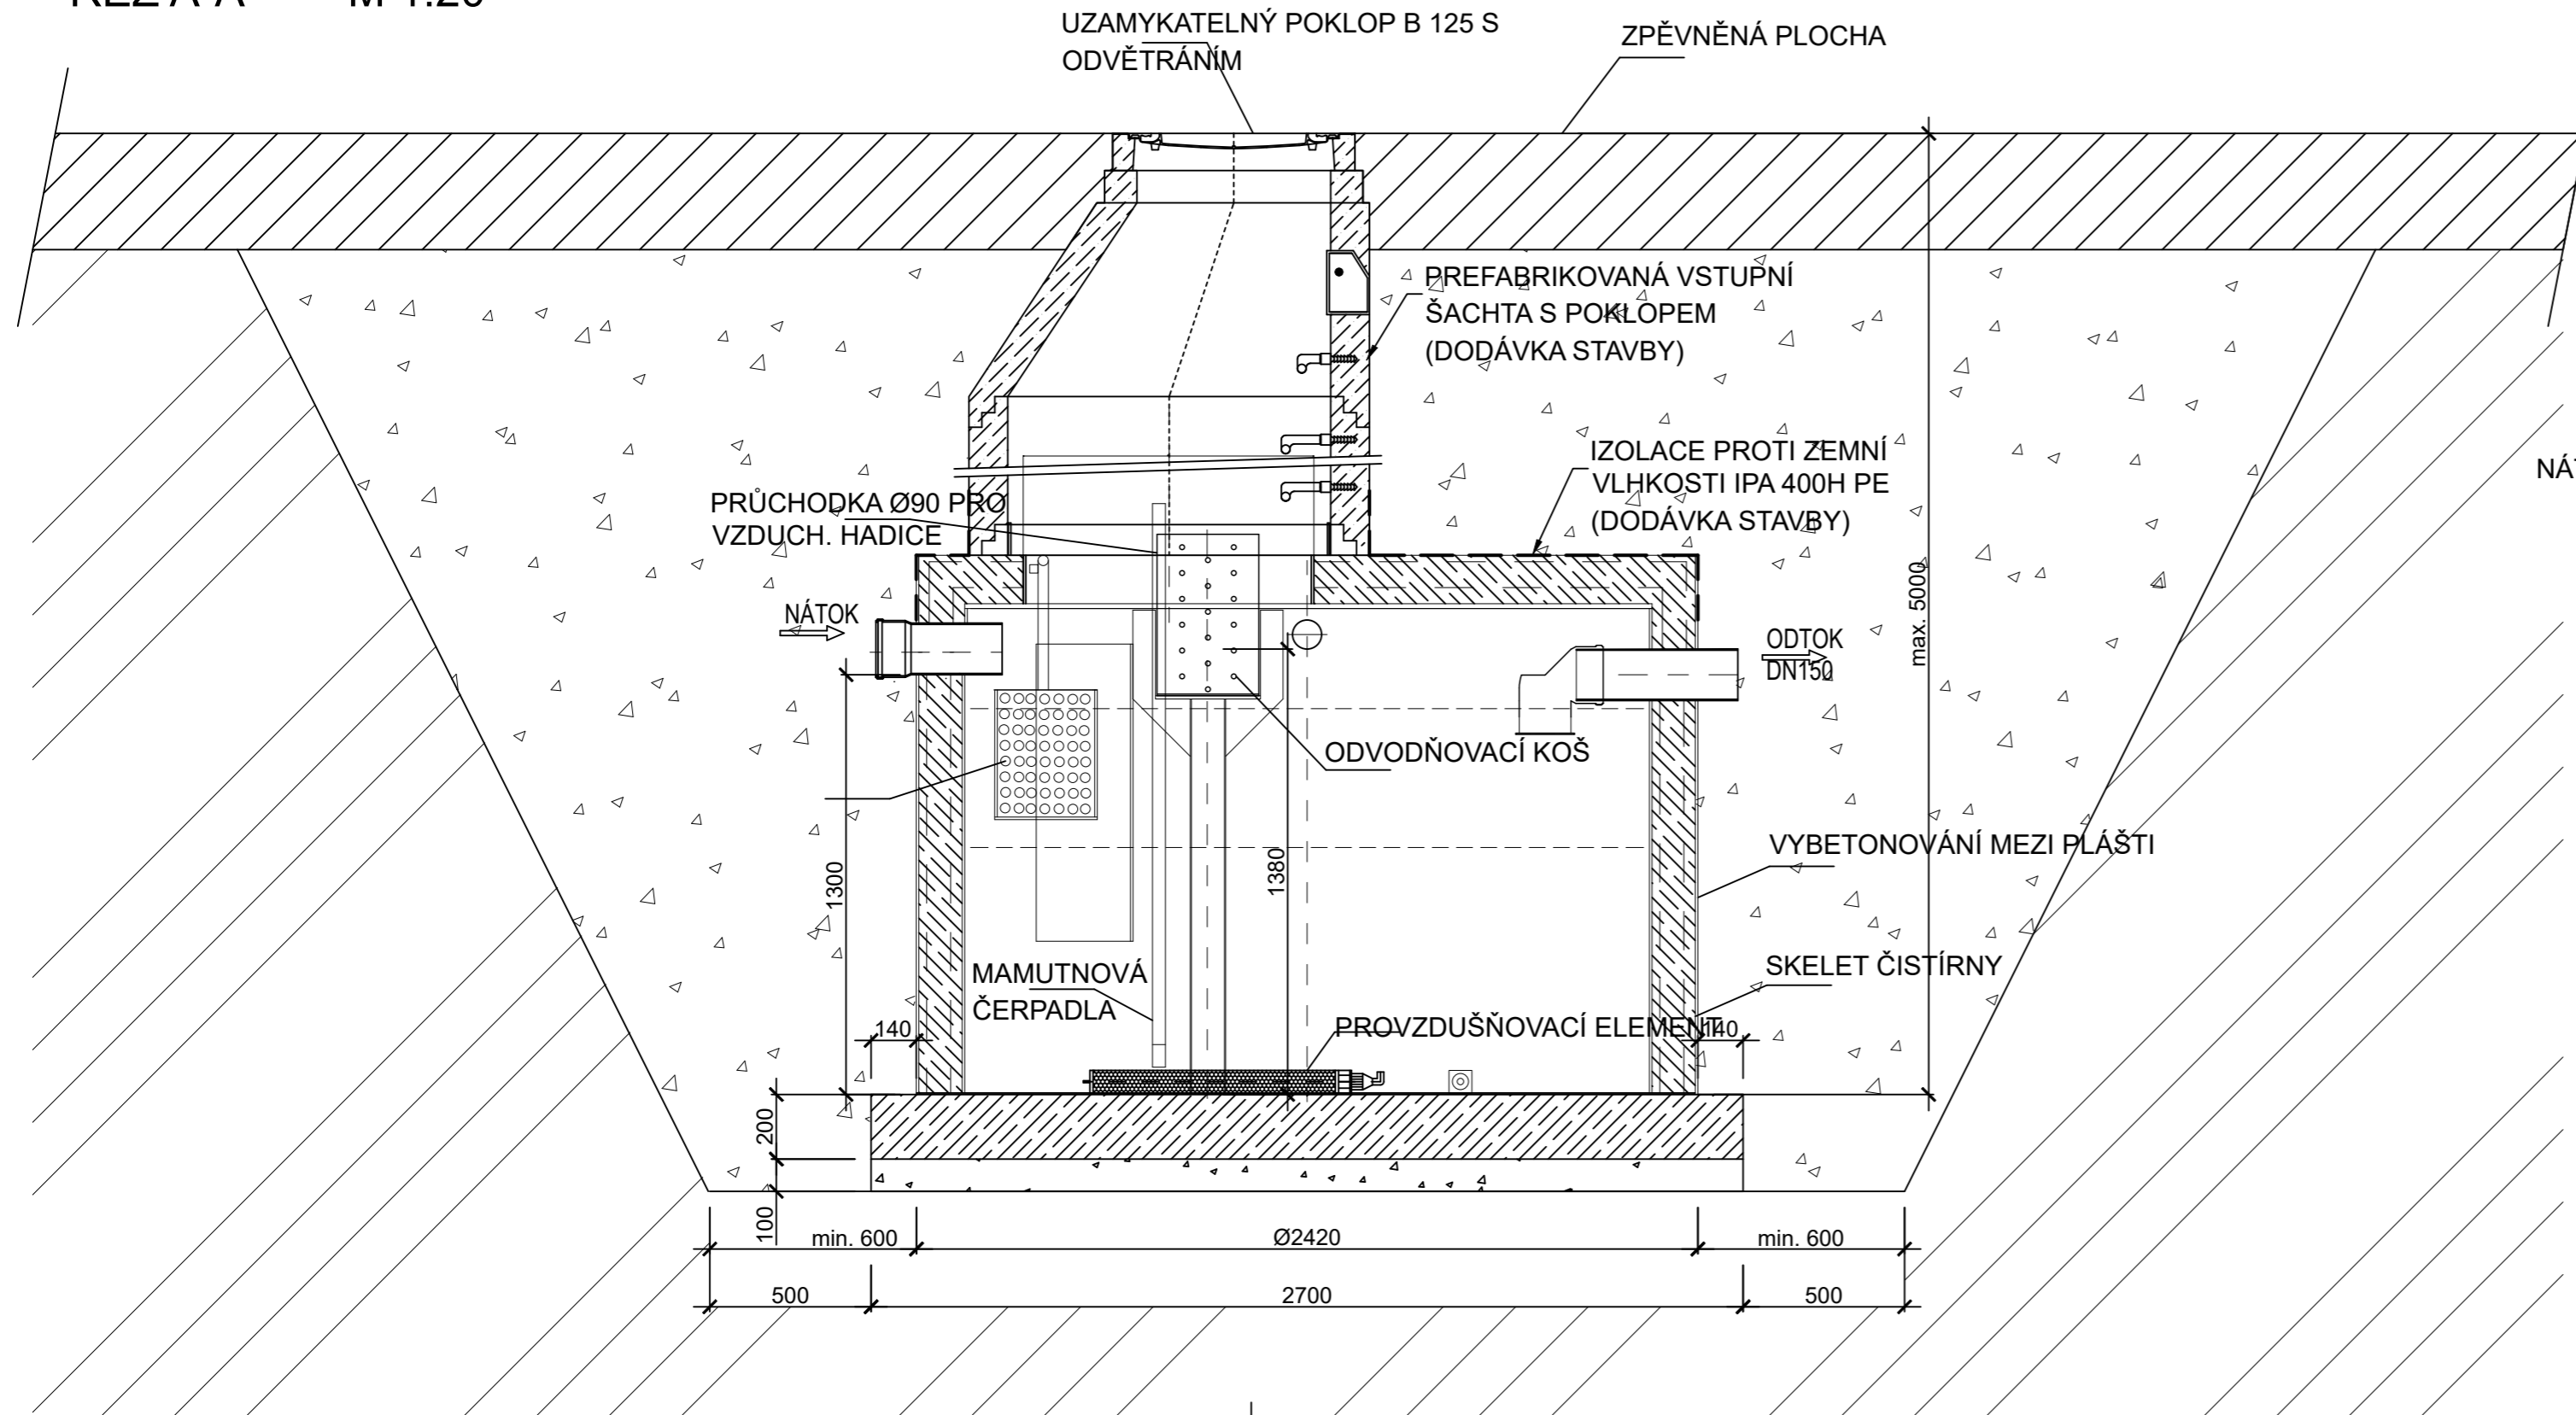

KUNIČKY - LIKVIDACE ODPADNÍCH VOD
PŮDORYS A ŘEZ DOMOVNÍ ČOV PRO 12 EO
 VYSTROJENÍ

ŘEZ A-A' M 1:20

PŮDORYS

VARIANTA 3
VZOR DOMOVNÍ ČOV PRO 12 EO
VYSTROJENÍ

C-3.5