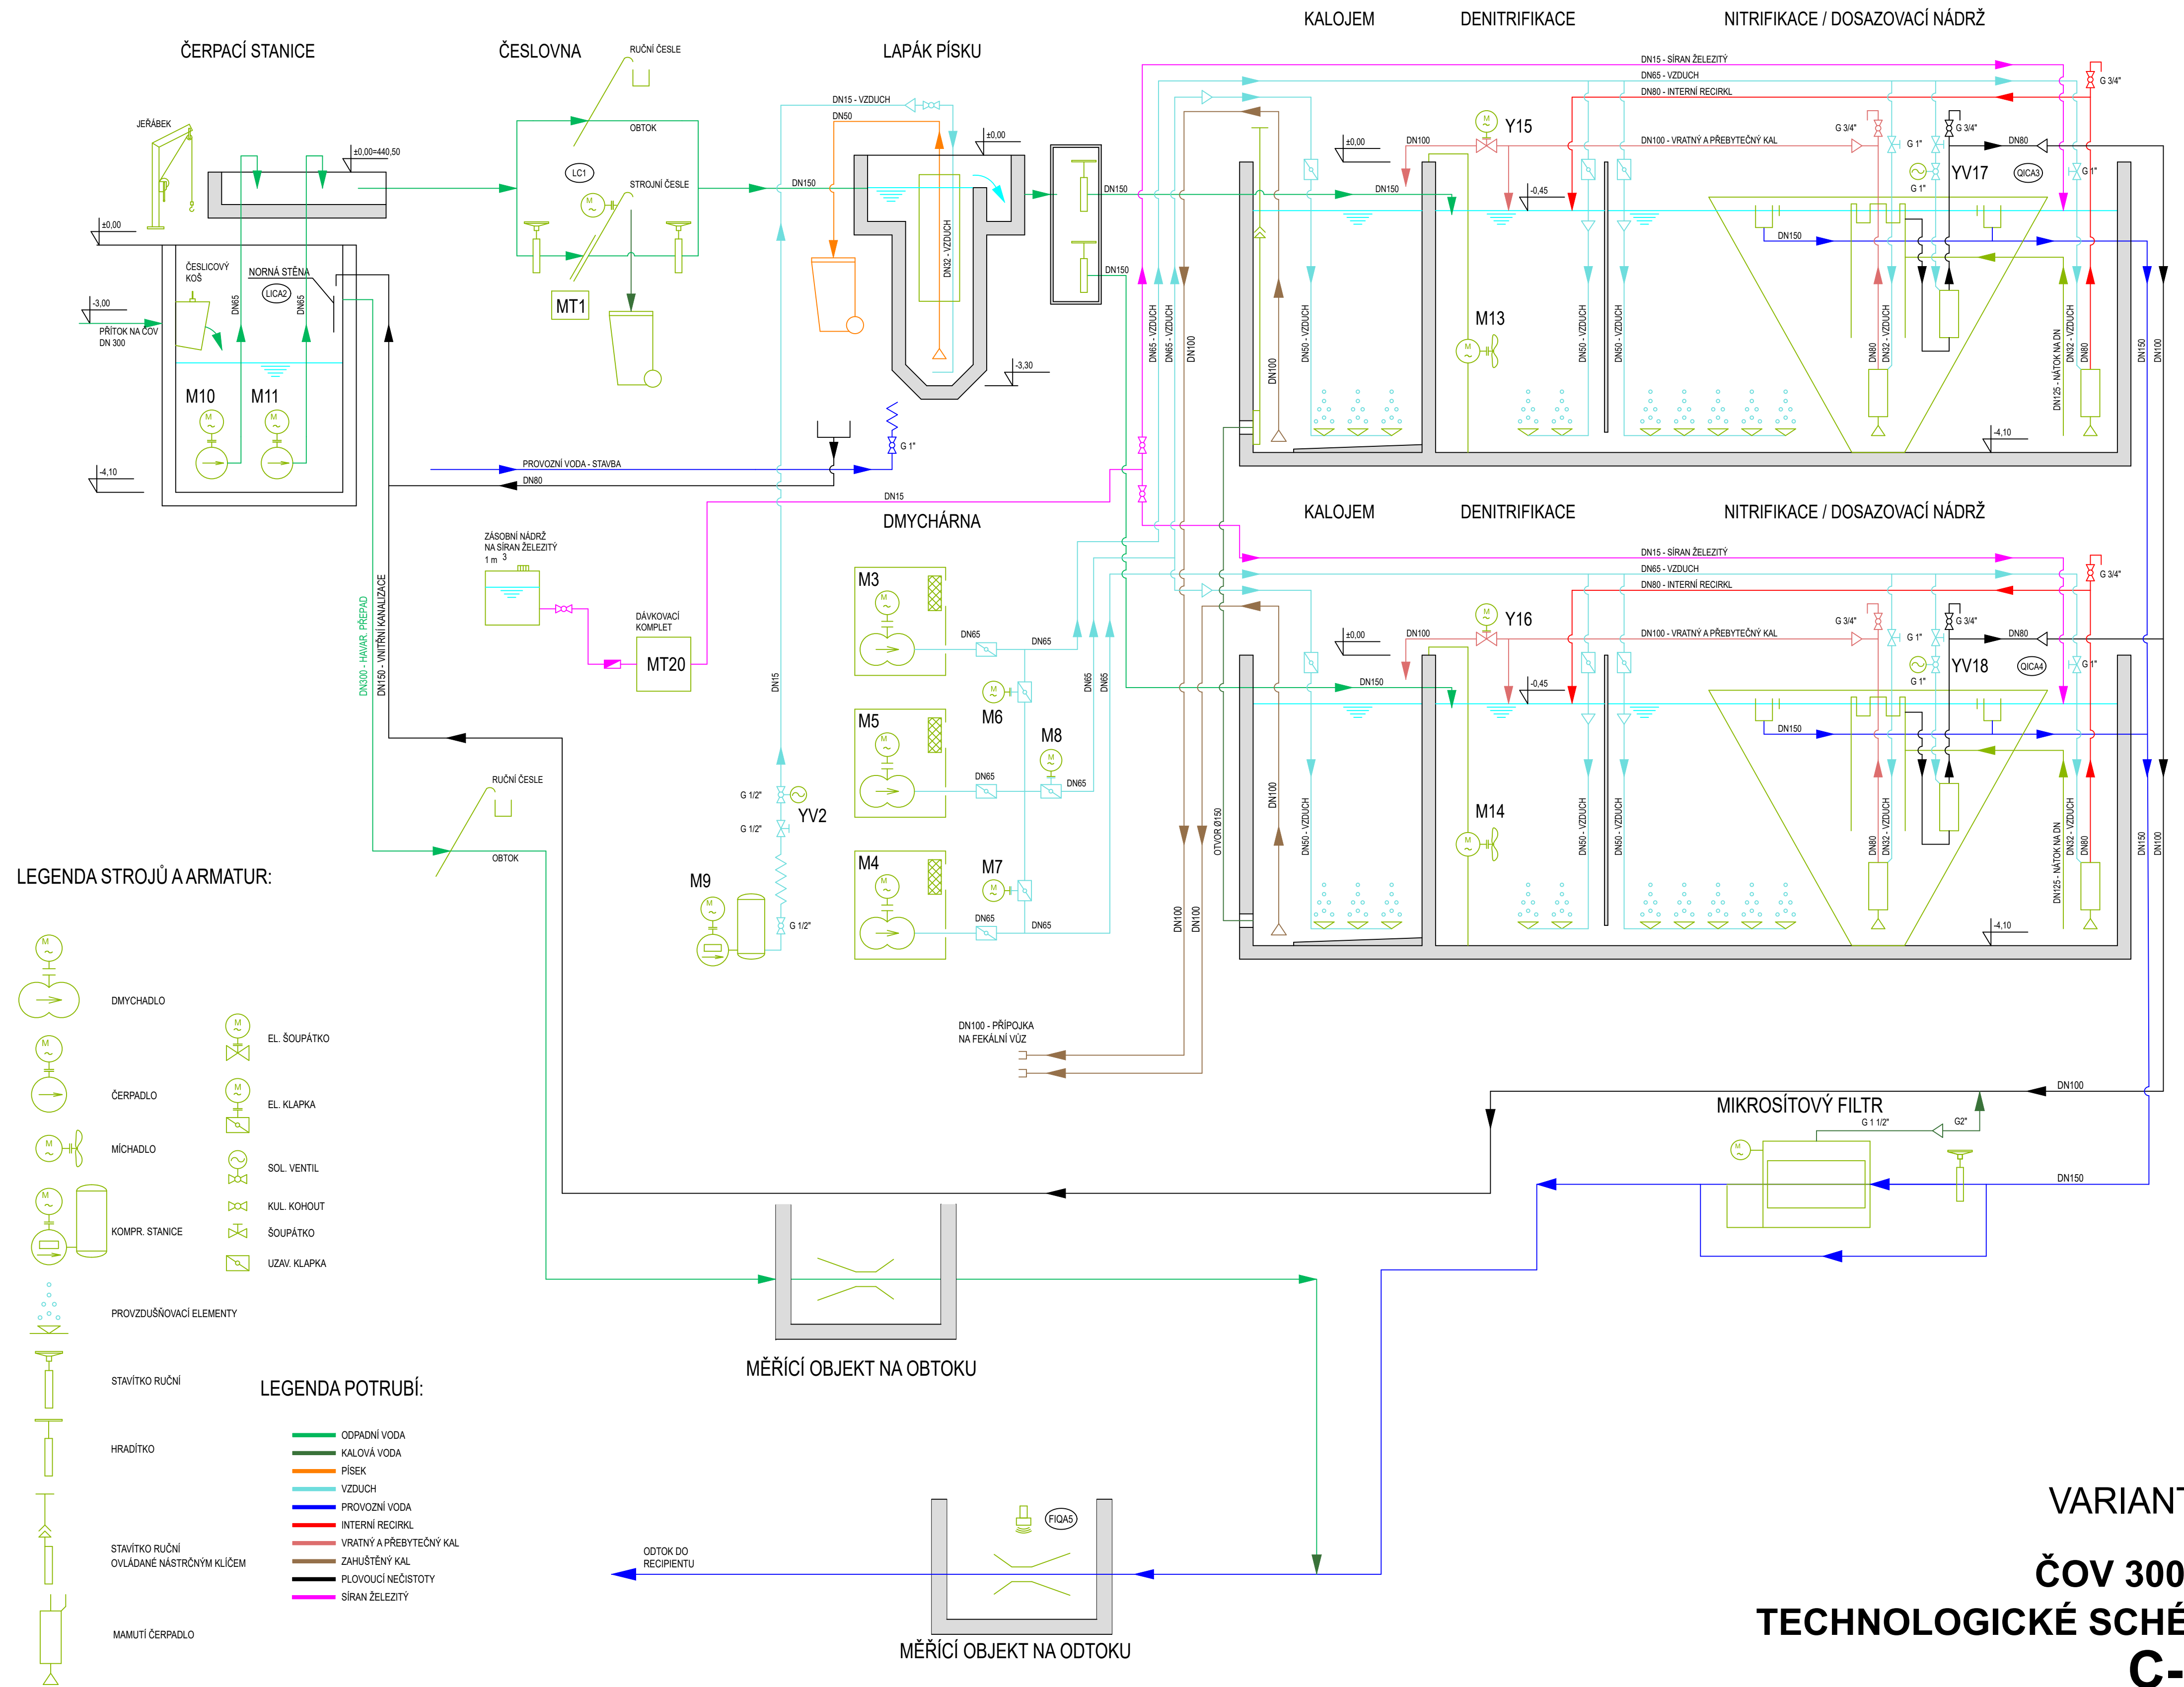

# KUNIČKY- LIKVIDACE ODPADNÍCH VOD

VARIANTA 1

ČOV 300 EO

TECHNOLOGICKÉ SCHÉMA

C-1.1